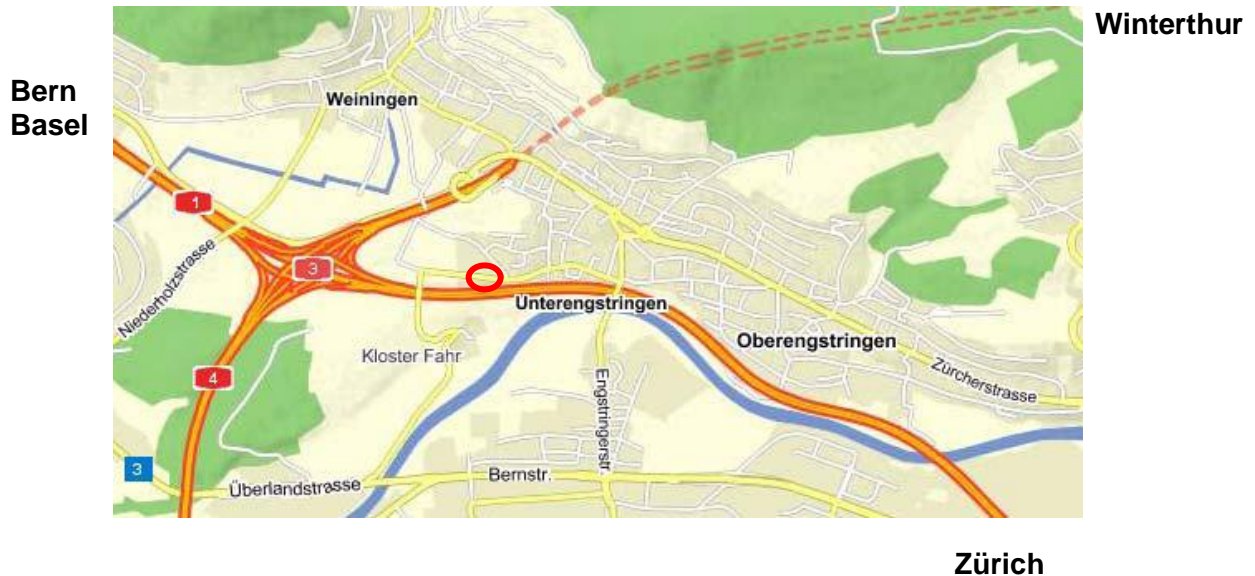

WEY Elektronik AG
Dorfstrasse 57, 8103 Unterengstringen

Von Zürich	Richtung Schlieren und rechts in die Engstringerstrasse abbiegen. Nach der Brücke über die Autobahn links in die Dorfstrasse einbiegen.
From Zurich	Drive towards Schlieren and turn right onto the Engstringerstrasse. After the bridge crossing over the Autobahn, turn left onto Dorfstrasse.
Von Winterthur	Ausfahrt Weiningen nehmen und auf der Zürcherstrasse in Richtung Unterengstringen fahren. In die Büelstrasse rechts abbiegen und nochmals rechts in die Dorfstrasse.
From Winterthur (Airport)	Drive on the Nordring around Zurich and take the Weiningen exit. Turn right after the exit ramp, right onto the Büelstrasse, and right again onto Dorfstrasse.
Von Bern/Basel	A1 bis Limmattaler Kreuz anschliessend A4 Richtung Urdorf. Ausfahrt Urdorf Nord und auf der Bernstrasse Richtung Schlieren fahren. Links in die Engstringerstrasse abbiegen und nach der Brücke über die Autobahn links in die Dorfstrasse einbiegen.
From Bern/Basel	Drive on the A1 until the Limmattal intersection, and then take the A4 in the direction of Urdorf. Exit at Urdorf Nord and drive on the Bernstrasse towards Schlieren. Turn left onto Engstringerstrasse, and after the bridge crossing over the Autobahn, turn left again onto Dorfstrasse.
ÖV	Nehmen Sie die S-Bahn 3 oder 12 von Zürich nach Schlieren und steigen Sie anschliessend um auf Bus 302 (Richtung Weiningen) oder Bus 308 (Richtung Frankenthal) bis Haltestelle Eckstein. Danach links in die Dorfstrasse.
Public Transport	Take S-Bahn 3 or 12 from Zurich to Schlieren. Take Bus 302 (to Weiningen) or Bus 308 (to Frankenthal) to the bus stop Eckstein. Turn left onto Dorfstrasse.