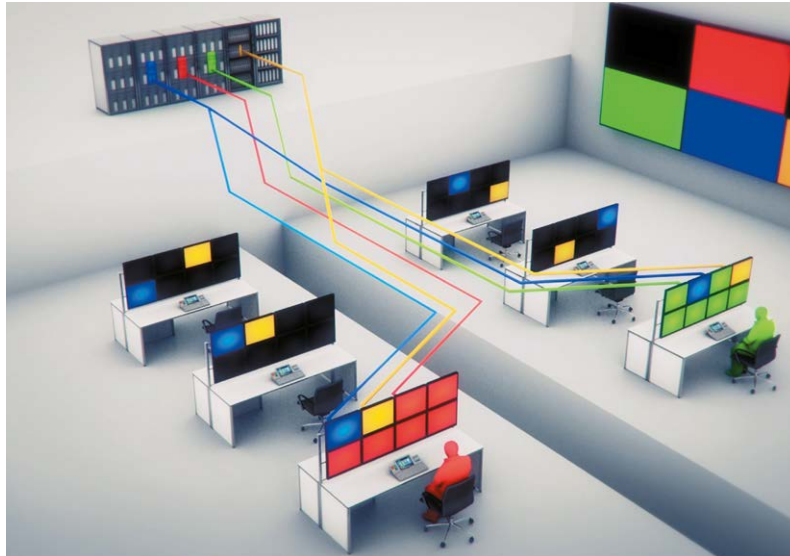

Arbeitsplatzoptimierungs-Lösungen von WEYTEC reduzieren die Bedienoberfläche auf ein einziges Gerät. Sie sind die optimale Lösung, wenn ...

... Sie direkt mit den Handelsanwendungen interagieren und mühelos zwischen Ihren Computern oder Ihren Bildschirmen wechseln möchten.

... Sie die smartTOUCH Tastatur für IP-TV und IP-Telefonie nutzen möchten.

Schaffen Sie Ihre perfekte Arbeitsumgebung.

KVM MATRIX

Echtzeit-Zugriff auf alle Ihre Informationsquellen

SMARTE WORKFLOWS

Reagieren Sie auf Ereignisse, unabhängig von Ort und Zeit und wechseln Sie bei Bedarf schnell den Standort.

- MODULAR SKALIERBARE ARCHITEKTUR
- KOSTENEFFIZIENZ
- FREE-SEATING
- ECHTZEIT-ZUGRIFF
- ZUKUNFTSSICHERHEIT
- ORTSUNABHÄNGIGE QUELLEN
- GESCHÄFTSKONTINUITÄT

Ein Trader benötigt sofortigen Zugriff auf alle verfügbaren Informationsquellen und muss diese einfach und intuitiv bedienen, anzeigen und umschalten können. Kollaborations-Lösungen von WEYTEC optimieren Ihre Arbeitsumgebung, wenn...

DIE KOMPLETTE ÜBERSICHT

Zeigen Sie eine Vielzahl von Quellen auf Ihren Bildschirmen an und wechseln Sie zwischen diesen einfach und intuitiv.

- GEEIGNET FÜR HOCHLEISTUNGS-ARBEITSPLÄTZE
- VOLLSTÄNDIG INTEGRIERT IN WEYTEC-LÖSUNGEN
- BRILLANTE BILDQUALITÄT
- EIN BILDSCHIRM AUCH FÜR MEHRERE QUELLEN