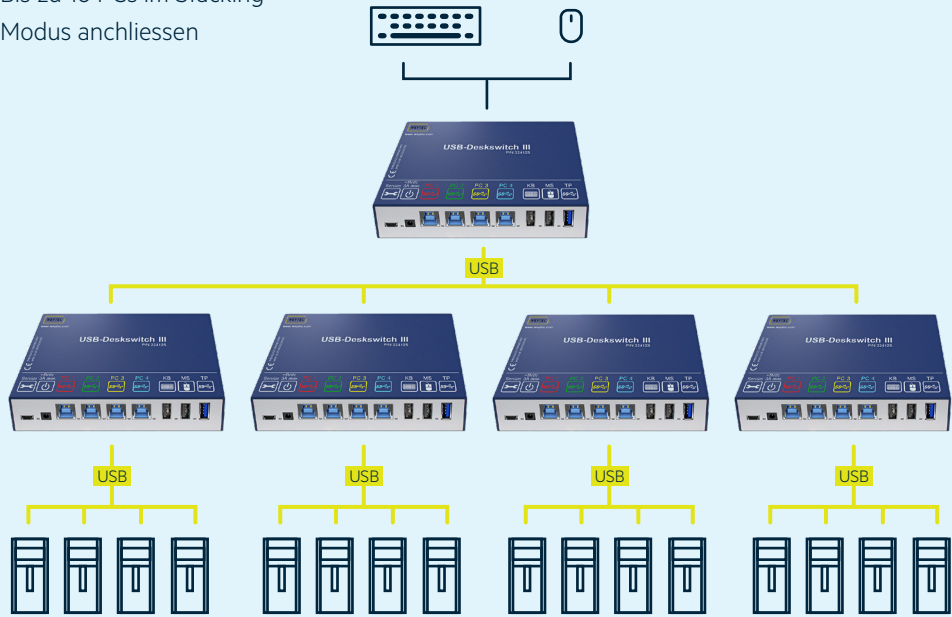

# USB DESKSWITCH III

Steuert mehrere PCs mit einer einzigen Tastatur und Maus

## INTUITIVES MOUSE-SWITCHING

... zwischen all Ihren PCs

**Der USB Deskswitch III ermöglicht es dem Benutzer alle Computer an ihrem Schreibtisch mit einer einzigen Tastatur und Maus zu bedienen. Operatoren und Händler genießen ein voll integriertes Arbeitsumfeld mit intuitivem Umschalten zwischen verschiedenen PCs durch das Verschieben des Mauszeigers über den Rand eines Bildschirms. Fügen Sie zusätzliche Funktionalität mit der optionalen Network Copy-Paste Software hinzu.**

## KONTROLLE

**Bis zu 16 PCs im Stacking-Modus, oder den Zugriff auf USB 3.0-Geräte teilen.**

**Use Cases**

Bis zu 4 PCs direkt anschliessen

Bis zu 16 PCs im Stacking-Modus anschliessen

**Verfügbare Produkte**

**USB Deskswitch III**

Produkt Nr. 22412S

Stromversorgung	5 VDC vom USB-Anschluss (Externes 5V-Netzteil für transparenten Ports)
Quellen-Ports	4 x USB 3.0 Typ B SuperSpeed (maximale Kabellänge = 3m)
Tastatur-/Mausports	2 x USB 2.0 Typ A Full Speed (maximale Kabellänge = 5m)
Transparent Port	1 x USB 3.0 Typ A SuperSpeed (maximale Kabellänge = 3m)