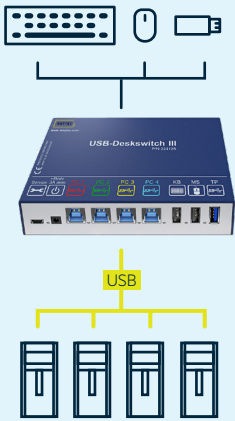

Use Cases

Bis zu 4 PCs direkt anschliessen