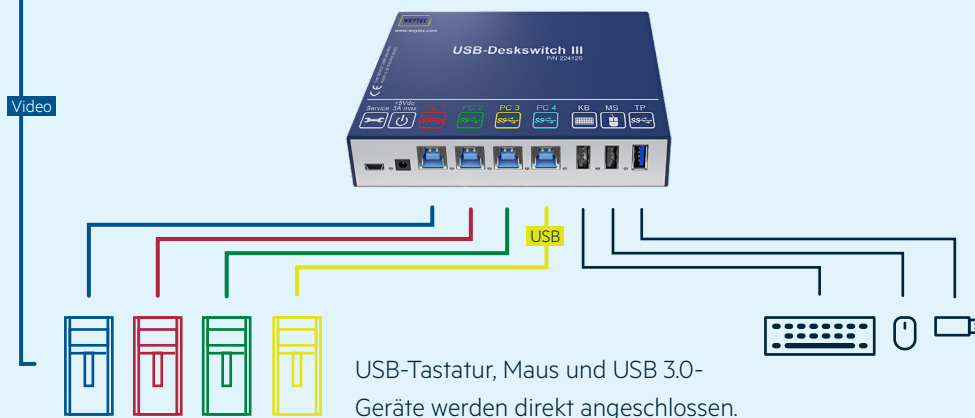

# USB DESKSWITCH III

Steuert mehrere PCs mit einer einzigen Tastatur und Maus

## INTUITIVES MOUSE-SWITCHING

... zwischen all Ihren PCs

**Der USB Deskswitch III ermöglicht es dem Benutzer alle Computer an ihrem Schreibtisch mit einer einzigen Tastatur und Maus zu bedienen. Operatoren und Händler genießen ein voll integriertes Arbeitsumfeld mit intuitivem Umschalten zwischen verschiedenen PCs durch das Verschieben des Mauszeigers über den Rand eines Bildschirms. Fügen Sie zusätzliche Funktionalität mit der optionalen Network Copy-Paste Software hinzu.**

- Bis zu 4 PCs mit einem USB Deskswitch III
- Bis zu 16 PCs mit mehreren Deskswitches
- Individuelle Hotkeys für verschiedene Quellen
- Mausumschaltung mit Multi-Auflösung Unterstützung (keine Software erforderlich für Single-Screen-Quellen)
- Network Copy-Paste teilt Zwischenablageinformationen zwischen PCs im selben Netzwerk (optional).
- Zugriff auf USB 3.0-Geräte von bis zu 4 PCs

## Funktionalität

Bewegen Sie die Maus oder verwenden Sie Hotkeys um zwischen PCs umzuschalten.

USB-Tastatur, Maus und USB 3.0-Geräte werden direkt angeschlossen.